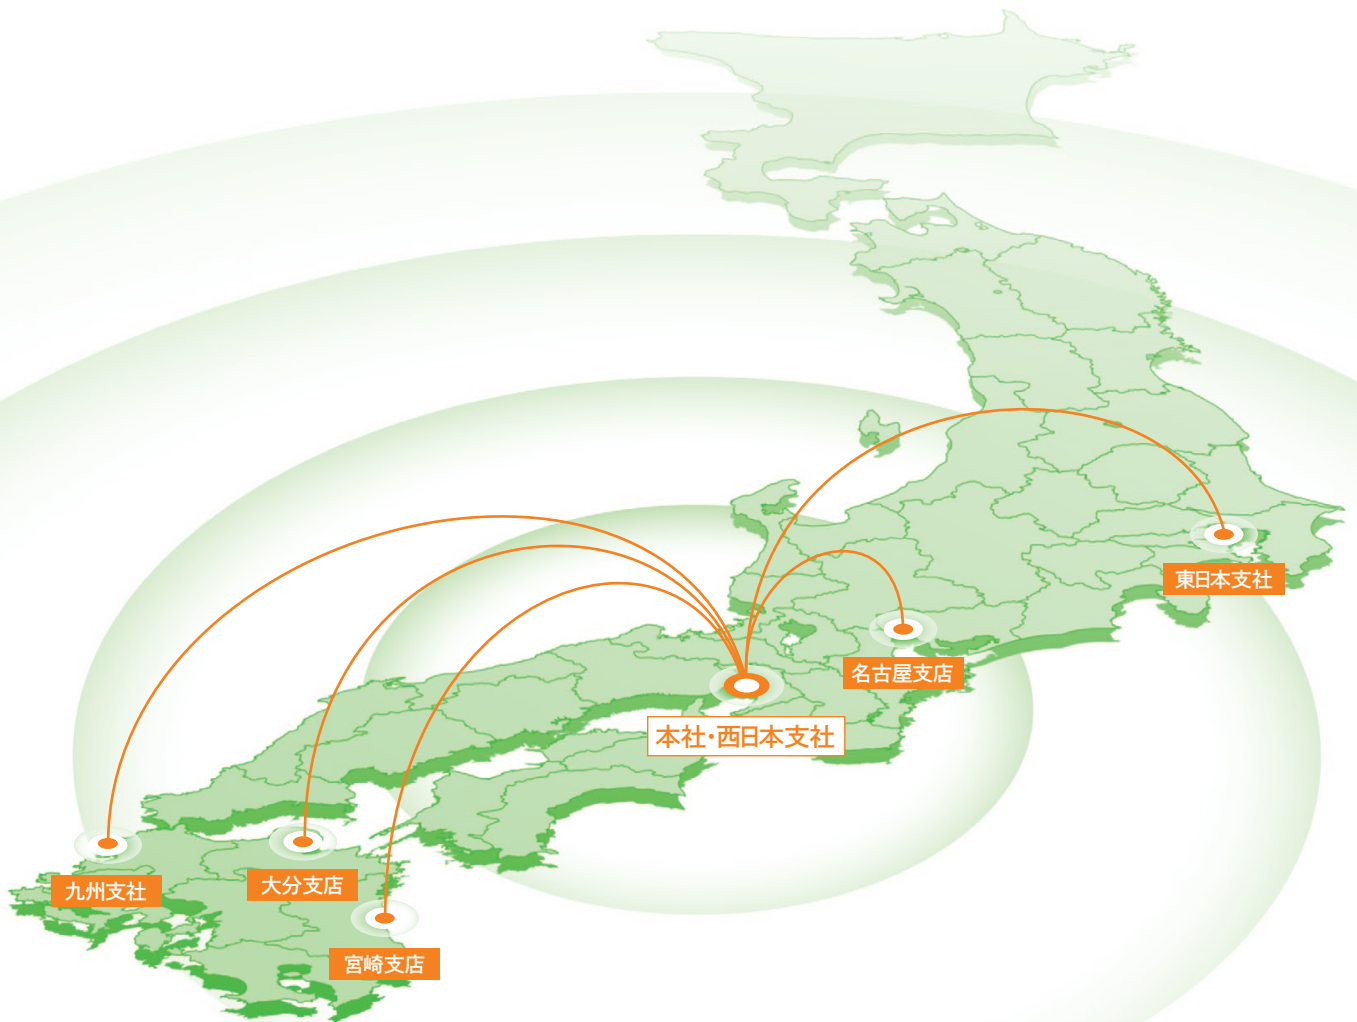

ネットワーク図

全国ネットワークで、お客様のニーズに対応。
メーカーにとらわれない豊富な品揃えの
フジサニーフーズにおまかせください。

フジサニーフーズの総合力をいかして低コストでスピード感のあるデリバリーを行なっています。商品のことはもちろん、パッケージ、PR ツール、売場づくりまでお気軽にご相談ください。

本社・西日本支社 大阪府豊中市利倉3丁目12番12号
 本社 TEL 06(6867)6255 FAX 06(4866)7005
 大阪支店: TEL 06(6865)8720 FAX 06(4866)7005
 ○ 阪急神戸線園田駅下車 タクシー10分、又はバス乗り換え
 阪急バス/梅田および江坂行き(2番乗場) 上津島下車 徒歩5分
 ○ 阪急宝塚線服部駅下車 タクシー10分、又は徒歩20分

東日本支社 東京都江東区東陽2丁目2番20号 東陽駅前ビル11階
 TEL 03(6660)5301 FAX 03(6660)5310
 ○ 最寄り駅: 東京メトロ 東西線 東陽町駅 徒歩8分

名古屋支店 名古屋市千川区宮脇町二丁目75番地2
 TEL 052(685)1802 FAX 052(685)1761
 ○ 最寄り駅: あおなみ線 荒子駅 徒歩約15分

九州支社 福岡県大野城市御笠川5丁目4番8号
 TEL 092(503)1215 FAX 092(503)2961
九州支社 冷凍センター 福岡県大野城市御笠川6丁目7番1号
 TEL 092(513)0012 FAX 092(513)0038
 ○ 最寄り駅: 西鉄 天神大牟田線春日原駅より徒歩約25分

大分支店 大分県大分市古国府六丁目3番13号
 TEL 097(544)1167 FAX 097(546)2463
 ○ 最寄り駅: JR日豊本線大分駅よりタクシーで15分

宮崎支店 宮崎県宮崎市清武町加納1丁目47番地
 TEL 0985(84)1254 FAX 0985(84)2154
 ○ 最寄り駅: JR日豊本線加納駅より徒歩約15分